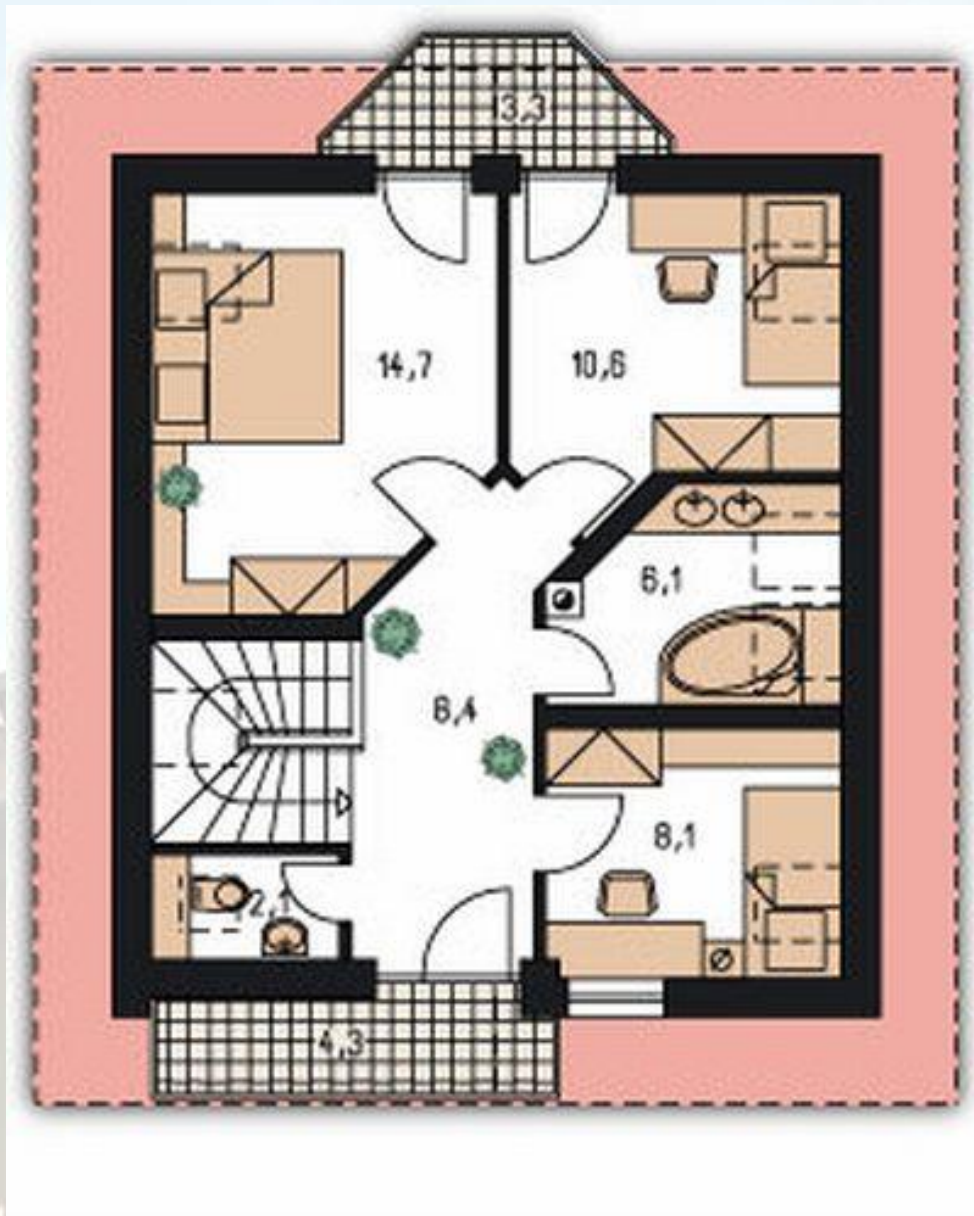

Brochure Houtskeletbouw Padurea Craiului I 142m² (72m² + 70m²)

Houtskeletbouw
-Variant HSB met stucwerk

Ro-home

Woning Padurea Craiului I

Prijswijzigingen, technische wijzigingen en typefouten voorbehouden.

Woning Padurea Craiului I

Woning Padurea Craiului I

Woning Padurea Craiului I

Kenmerken:

Aantal personen:	4 personen
Aantal kamers:	4
Oppervlak begane grond:	72m ²
Oppervlak verdiepingvloer:	70m ²
Totaal woonoppervlak:	142m ²