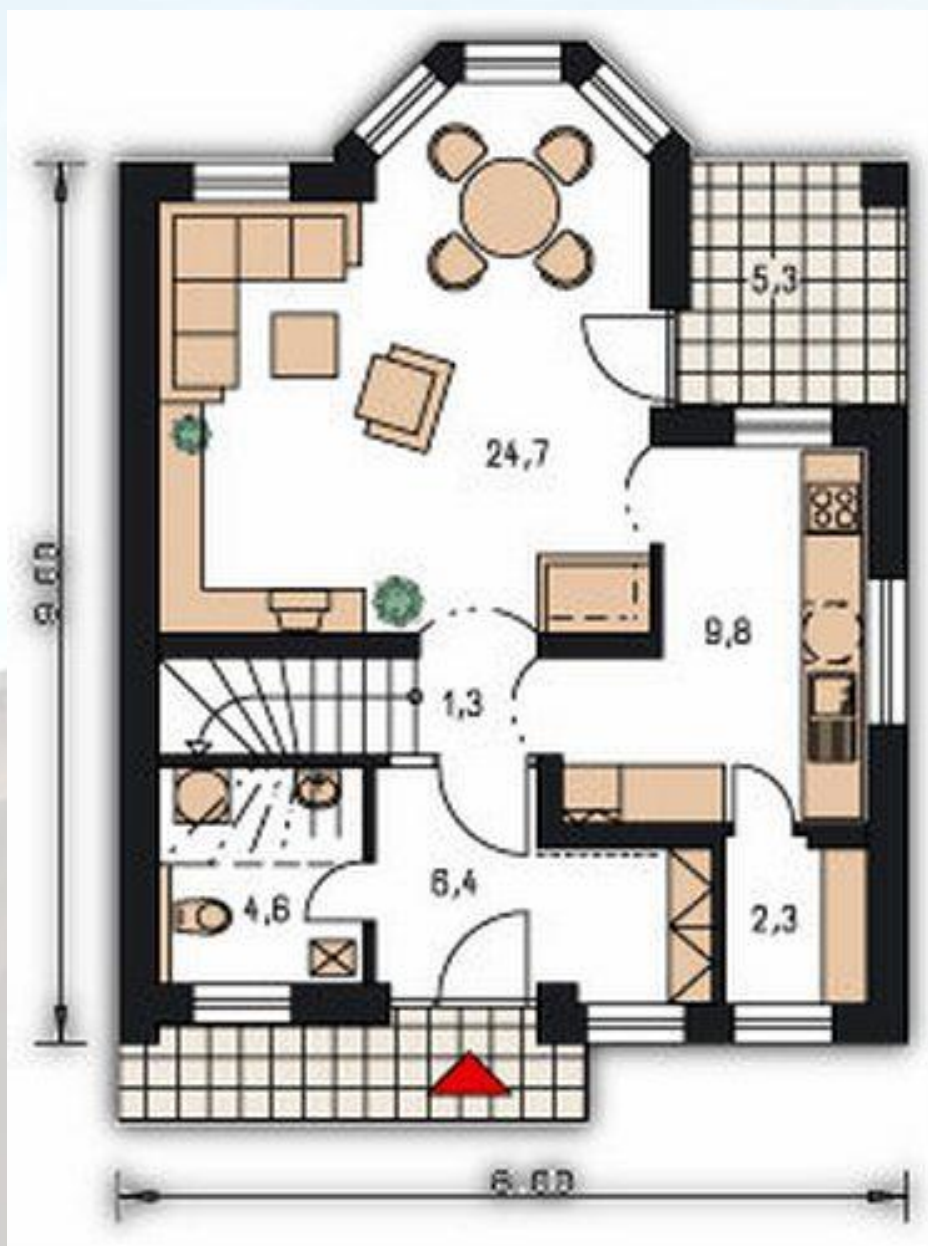

Brochure Houtskeletbouw Padurea Craiului I 142m² (72m² + 70m²)

Houtskeletbouw
-Variant HSB met stucwerk

Ro-home

Woning Padurea Craiului I

Prijswijzigingen, technische wijzigingen en typefouten voorbehouden.

Woning Padurea Craiului I

Woning Padurea Craiului I

Woning Padurea Craiului I

Kenmerken:

Aantal personen:	4 personen
Aantal kamers:	4
Oppervlak begane grond:	72m ²
Oppervlak verdiepingvloer:	70m ²
Totaal woonoppervlak:	142m ²