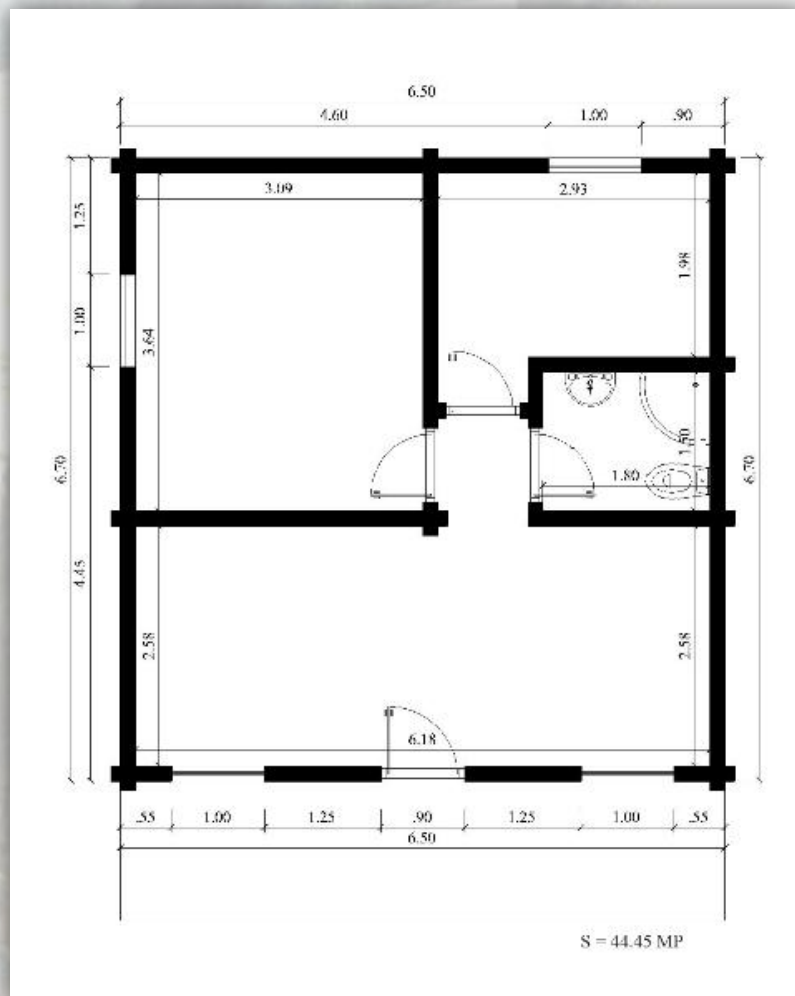

Chalet Moldoveanul