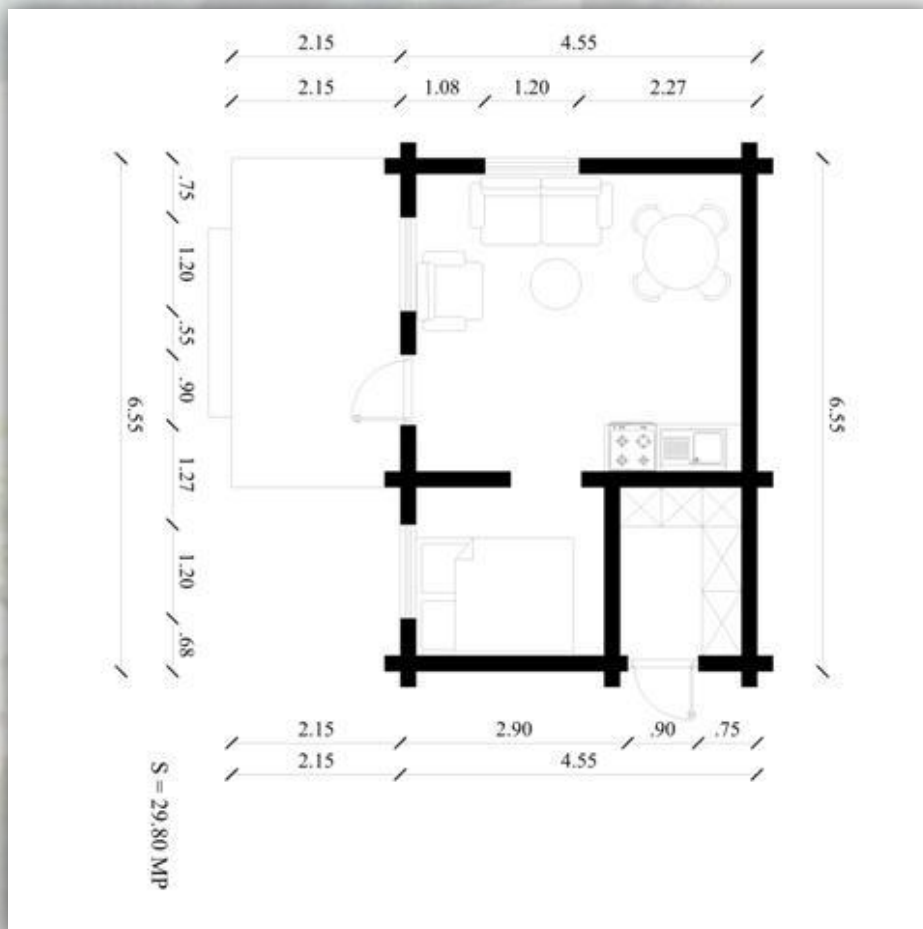

Brochure Chalet Pandeale 30m²

Houtstapelbouw
(Handcrafted)

Ro-home B.V
Apeldoorn

Chalet Pandeale

Prijswijzigingen, technische wijzigingen en typefouten voorbehouden.

Chalet Pandeale

Chalet Pandeale

Specificaties chalet

Afmetingen parterre:	6.5m x 4.5m = 30m ²
Afmetingen verdiepingsvloer:	-
Hoogte verdiepingsvloer:	-
Nokhoogte:	± 3.5m
Goothoogte:	± 2.4m
Dakoverstek voor en achterzijde:	0.7m
Dakoverstek zijkanten:	0.7m