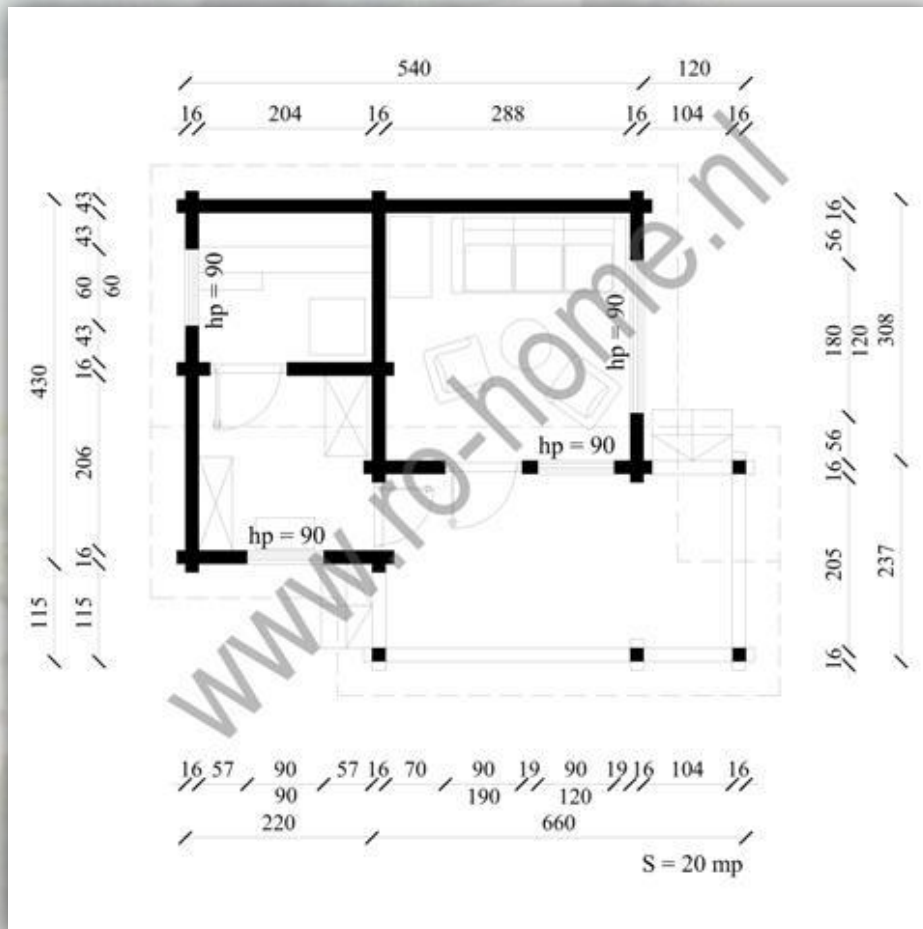

Brochure Chalet Trainica 20m²

Houtstapelbouw
(Handcrafted)

Ro-home B.V
Apeldoorn

Chalet Trainica

Prijswijzigingen, technische wijzigingen en typefouten voorbehouden.

Chalet Trainica

Specificaties chalet

Afmetingen parterre:	5.4m x 4.3m = 20m ²
Afmetingen verdiepingsvloer:	-
Hoogte verdiepingsvloer:	-
Nokhoogte:	± 3.3m
Goothoogte:	± 2.1m
Dakoverstek voor en achterzijde:	0.7m
Dakoverstek zijkanten:	0.7m